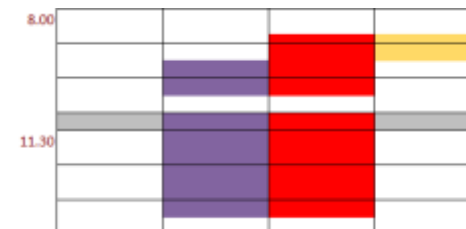

Dijous 05/09

	Horari	Activitat	Responsables	Convocats
■	9.30 - 14.00	reunió de tutors i cotutors de cada nivell amb coordinadors	Coordinació pedagògica Coordinació d'ESO	Tutors i cotutors de cada nivell
■	8.45 - 9.30	lliurament de notes / reclamacions	Tutors de 1r de Batxillerat	Professorat de 1r de Batxillerat Alumnat de 1r de Batxillerat
□	Resta d'horari	feina personal / tasques de departament	--	Professorat