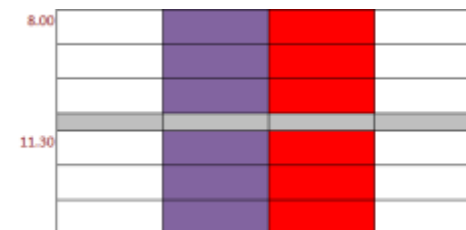

Divendres 06/09

	Horari	Activitat	Responsables	Convocats
■	8.00 - 8.45	reunió de tutors de Batxillerat	Coordinació pedagògica Coordinació de Batxillerat	Tutors de 1r i 2n de Batxillerat
■	8.45 - 14.30	equips docents d'ESO: 1r (ABC) i 2n (ABCD)	Coordinació pedagògica Coordinació d'ESO	Equips docents de 1r i 2n d'ESO
□	Resta d'horari	feina personal / tasques de departament	--	Professorat