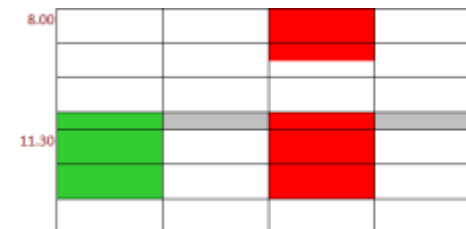

 EQUIP DIRECTIU

 COORDINACIÓ

 PROFESSORAT

 ALUMNAT

Dimecres 04/09

	Horari	Activitat	Responsables	Convocats
■	8.00 - 9.30	avaluacions extraordinàries 1r Batxillerat	Tutors de 1r de Batxillerat	Professorat de 1r de Batxillerat
■	11.00 - 13.30	claustra d'inici de curs	Equip directiu	Professorat
□	Resta d'horari	feina personal / tasques de departament	--	Professorat