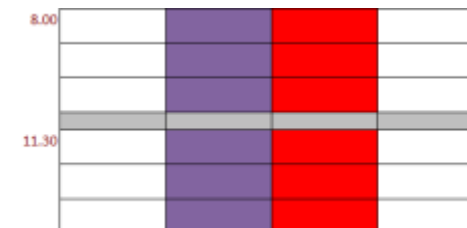

■ EQUIP DIRECTIU

■ COORDINACIÓ

■ PROFESSORAT

■ ALUMNAT

Dilluns 09/09

Horari	Activitat	Responsables	Convocats
8.00 - 13.00	equips docents d'ESO: 3r (ABC) i 4t (ABC)	Coordinació d'ESO Coordinació pedagògica	Equips docents de 1r i 2n d'ESO
13.00 - 14.00	equip docent de Batxillerat: 1r i 2n (conjunt)	Coordinació d'ESO Coordinació pedagògica	Equips docents de 1r i 2n de Batxillerat
Resta d'horari	feina personal / tasques de departament	--	Professorat