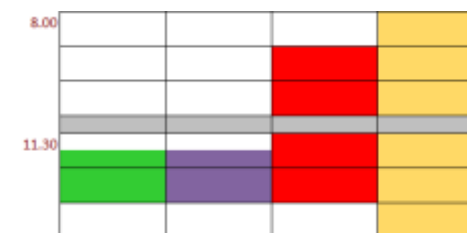

Dilluns 02/09

	Horari	Activitat	Responsables	Convocats
 	10.00 - 11.00	reunió del professorat nou amb direcció	Direcció Cap d'estudis	Professorat nou
	8.00 - 10.00	reunió de coordinadors	Coordinació pedagògica	Coordinadors d'ESO i Batxillerat
	9.00 - 13.30	reunions de departament segons disponibilitat (1h – 2h)	Caps de departament	Professorat dels departaments
	8.00 - 14.30	recuperacions de setembre (1r de Batxillerat)	Caps de departament	Professorat dels departaments
<input type="checkbox"/>	Resta d'horari	vigilància d'exàmens / correccions d'exàmens / feina personal / tasques de departament	--	Professorat

Dimarts 03/09

	Horari	Activitat	Responsables	Convocats
  	12.00 - 13.30	reunió de tutors i cotutors amb la cap d'estudis	Cap d'estudis Coordinació pedagògica	Tutors i cotutors de S1A S2A S3A
	9.00 - 11.00	reunions de departament segons disponibilitat (1h – 2h)	Caps de departament	Professorat dels departaments
	8.00 - 14.30	recuperacions de setembre (1r de Batxillerat)	Caps de departament	Professorat dels departaments
<input type="checkbox"/>	Resta d'horari	vigilància d'exàmens / correccions d'exàmens / feina personal / tasques de departament	--	Professorat