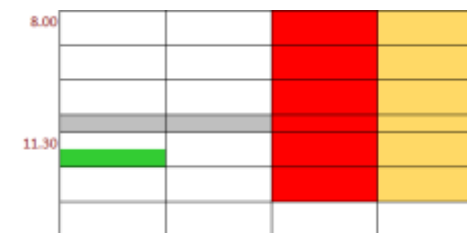

Divendres 13/09				
	Horari	Activitat	Responsables	Convocats
	8.00 - 13.30	inici de l'horari lectiu d'ESO	Professorat d'ESO	Alumnat d'ESO
	12.00 - 12.30	rebuda a la sala d'actes de l'alumnat de Batxillerat i salutació de l'equip directiu	Equip directiu	Alumnat de Batxillerat
	12.30 - 13.30	sessions de tutoria a les aules corresponent	Tutories de Batxillerat	
	Resta d'horari	segons l'horari personal	--	Professorat

EQUIP DIRECTIU

COORDINACIÓ

PROFESSORAT

ALUMNAT