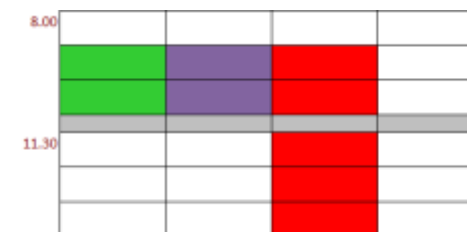

Dimarts 10/09

Horari	Activitat	Responsables	Convocats
9.00 - 11.00	reunió de la comissió pedagògica	Direcció Cap d'estudis Coordinació pedagògica	Caps de departaments
11.30 - 14.30	reunions d'àmbit	--	Professorat
Resta d'horari	feina personal / tasques de departament	--	Professorat