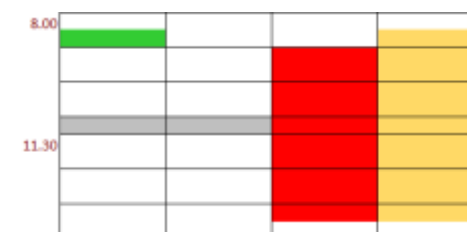

Dijous 12/09

Horari	Activitat	Responsables	Convocats
8.30 - 9.00	rebuda a la sala d'actes de l'alumnat de 1r d'ESO i salutació de l'equip directiu	Equip directiu	Alumnat de 1r d'ESO
9.00 - 14.00	sessions esglaonades de tutoria i recollida de llibres de reutilització (2 h cada nivell)	Tutories d'ESO	Alumnat d'ESO
Resta d'horari	feina personal / tasques de departament	--	Professorat