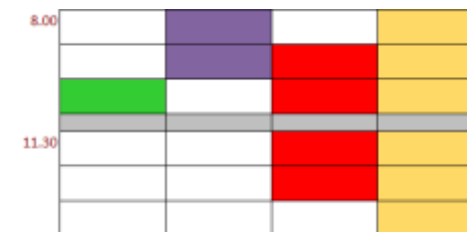

Dilluns 02/09

	Horari	Activitat	Responsables	Convocats
 	10.00 - 11.00	reunió del professorat nou amb direcció	Direcció Cap d'estudis	Professorat nou
	8.00 - 10.00	reunió de coordinadors	Coordinació pedagògica	Coordinadors d'ESO i Batxillerat
	9.00 - 13.30	reunions de departament segons disponibilitat (1h – 2h)	Caps de departament	Professorat dels departaments
	8.00 - 14.30	recuperacions de setembre (1r de Batxillerat)	Caps de departament	Professorat dels departaments
<input type="checkbox"/>	Resta d'horari	vigilància d'exàmens / correccions d'exàmens / feina personal / tasques de departament	--	Professorat

Dimarts 03/09

	Horari	Activitat	Responsables	Convocats
  	12.00 - 13.30	reunió de tutors i cotutors amb la cap d'estudis	Cap d'estudis Coordinació pedagògica	Tutors i cotutors de S1A S2A S3A
	9.00 - 11.00	reunions de departament segons disponibilitat (1h – 2h)	Caps de departament	Professorat dels departaments
	8.00 - 14.30	recuperacions de setembre (1r de Batxillerat)	Caps de departament	Professorat dels departaments
<input type="checkbox"/>	Resta d'horari	vigilància d'exàmens / correccions d'exàmens / feina personal / tasques de departament	--	Professorat